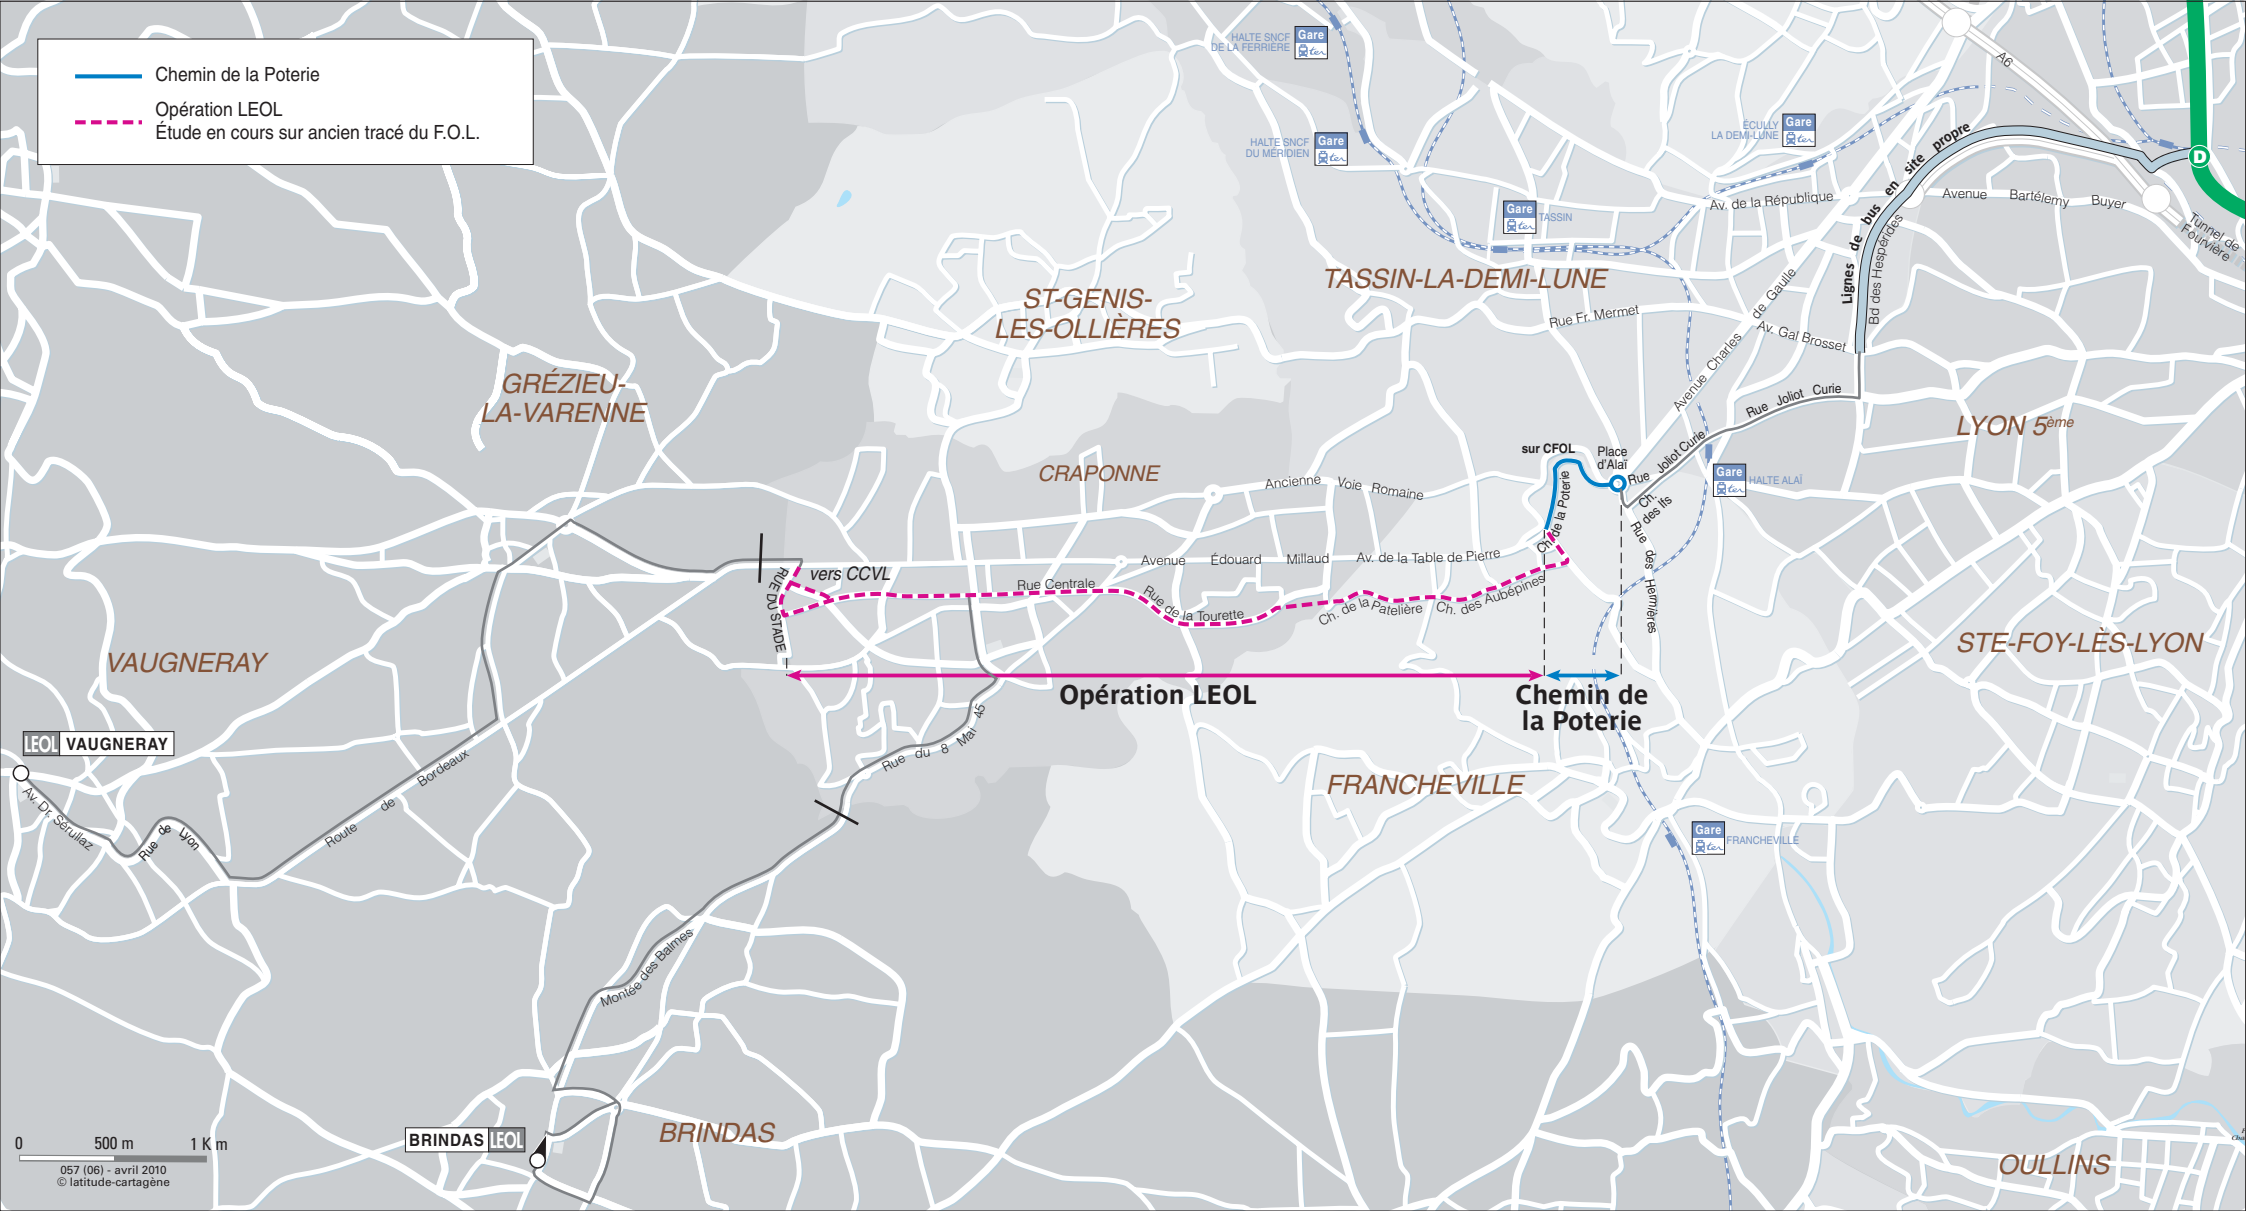

— Chemin de la Poterie
- - - Opération LEOL
 Étude en cours sur ancien tracé du F.O.L.

0 500 m 1 K m

057 (06) - avril 2010
© latitude-cartagène